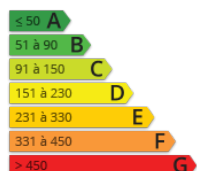

P-F CDB Conseils
Chasseur de Biens en
immobilier
6 rue de la grande prairie
60590 SERIFONTAINE
bettypf@chasseurdebien.global
Tel. : 06 52 49 96 76
<http://www.chasseurdebien-immobilier.com/>

Notes de visites :